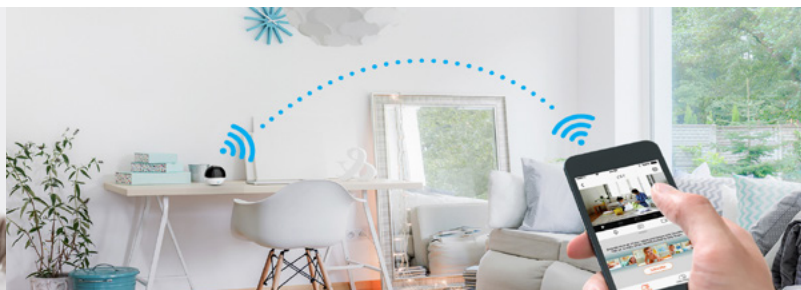

www.ezviz.it