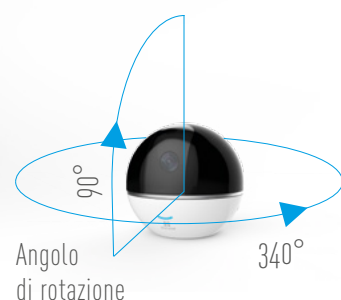

C6T | Telecamera WiFi Motorizzata

APP Your Life

Indoor Shop Home WiFi

C6T è l'occhio mobile della vostra casa

Telecamera WiFi motorizzata da interni, 1080p con funzione audio bidirezionale "Parla & Ascolta", "Smart Tracking Motion", "Panorama 360", attivabili da App ezviz.

Un occhio mobile dal design minimal e accattivante, dentro un concentrato di tecnologia. per riprese video ad alta definizione in ambiente domestico.

Ingresso Wi-Fi o Ethernet per connessione al proprio router. Scarica la APP di EZVIZ, inquadra il QR code, aggiungila al Cloud, mediante il tuo Account e la videocamera sarà immediatamente online.