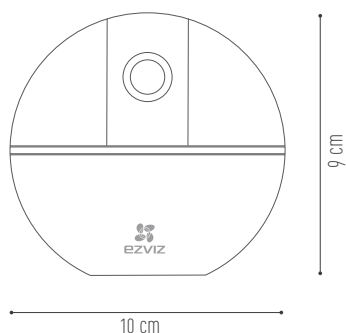

www.ezviz.it

C6T | Telecamera WiFi Motorizzata | CS-CV248-A0-32WFR
4 mm HD Internet camera motorizzata da interno

Modello	CS-CV248-A0-32WFR	
Telecamera	Sensore immagine Velocità Otturatore Lente Rotazione PT Attacco Obiettivo Modalità Giorno & Notte DNR WDR	2 Megapixel, 1/3" HD CMOS a scansione progressiva Automatico 4mm f2.2, angolo di visione: diagonale 95° Orizzontale 340°, Verticale 90° M12 Automatico con filtro IR 3D DNR WDR Digitale
Compressione	Compressione video Tipo H.264 Qualità Video (Bit Rate) Compressione Audio Qualità Audio (Bit Rate)	H.264 Profilo principale HD, bilanciato, fluido (velocità adattiva) AAC Adattabile
Caratteristiche	2 Megapixel, risoluzione Full HD 1080p Funzione audio bidirezionale "Parla & Ascolta". Microfono e speaker interni Funzione "Vedi e Punta". Mediante Ezviz app viene creata un'immagine panoramica a 360° Con un semplice tocco sulla APP, la telecamera si muoverà (PT) automaticamente puntando su punto (visione live) Indicatore LED a tre colori di sistema	
Immagine	Risoluzione massima Frequenza fotogrammi Impostazioni immagine BLC	1920×1080 Trasmissione con frame rate adattiva Luminosità, Contrasto, Saturazione, etc. (configurabile con il programma Ezviz Studio) Supportata
Rete	Memoria Smart Alarm SmartConfig Interfaccia di rete LAN Protocollo di accesso Funzioni generali Tipo di allarme	Scheda microSD (≤ 128 GB). Non inclusa nella confezione Rilevamento del Movimento SmartConfig (configurazione WiFi con un unico tasto) 1 porta Ethernet RJ 45 10M/100M con velocità adattiva Ezviz cloud (protocollo proprietario) Flicker filter, dual-stream, heartbeat, mirror image, password protection, watermark Rilevamento del Movimento
WiFi	Standard Frequenza Larghezza di Banda Sicurezza Velocità di trasmissione	IEEE802.11b, 802.11g, 802.11n 2.4 GHz ~ 2.4835 GHz Supporta 20/40MHz 64/128-bit WEP, WPA/WPA2, WPA-PSK/WPA2-PSK, WPS 11b: 11Mbps, 11g: 54Mbps, 11n: 135Mbps
Generale	Condizioni di Funzionamento Alimentazione Consumo energetico Copertura IR Dimensioni Peso	-10°C ~ 55°C, Umidità 95% (non condensata) DC 5V±10% Max 8W Fino a 10 m 100×90×100 mm 220 g
Inclusi nella confezione	Base di fissaggio Cavo di alimentazione Alimentatore Dima per fori di installazione Kit viti per montaggio a parete	